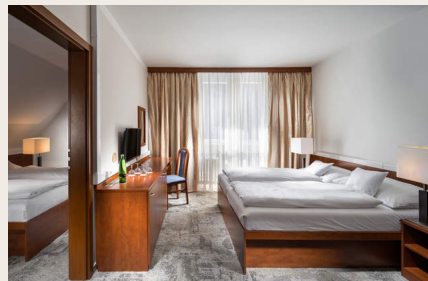

16 Rodinných pokojů 5 Apartmá

Vybavení pokojů

- koupelna se sprchou, WC a fénem
- trezor
- LCD TV se satelitními programy
- bezpečnostní zámkový systém
- pracovní stůl
- set pro přípravu kávy a čaje
- většina pokojů má balkón
- Wi-Fi zdarma