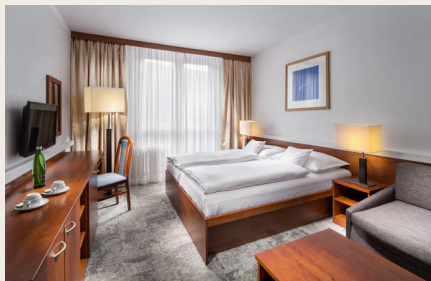

16 Rodinných pokojů 5 Apartmá

Vybavení pokojů

- koupelna se sprchou, WC a fénem
- trezor
- LCD TV se satelitními programy
- bezpečnostní zámkový systém
- pracovní stůl
- set pro přípravu kávy a čaje
- většina pokojů má balkón
- Wi-Fi zdarma